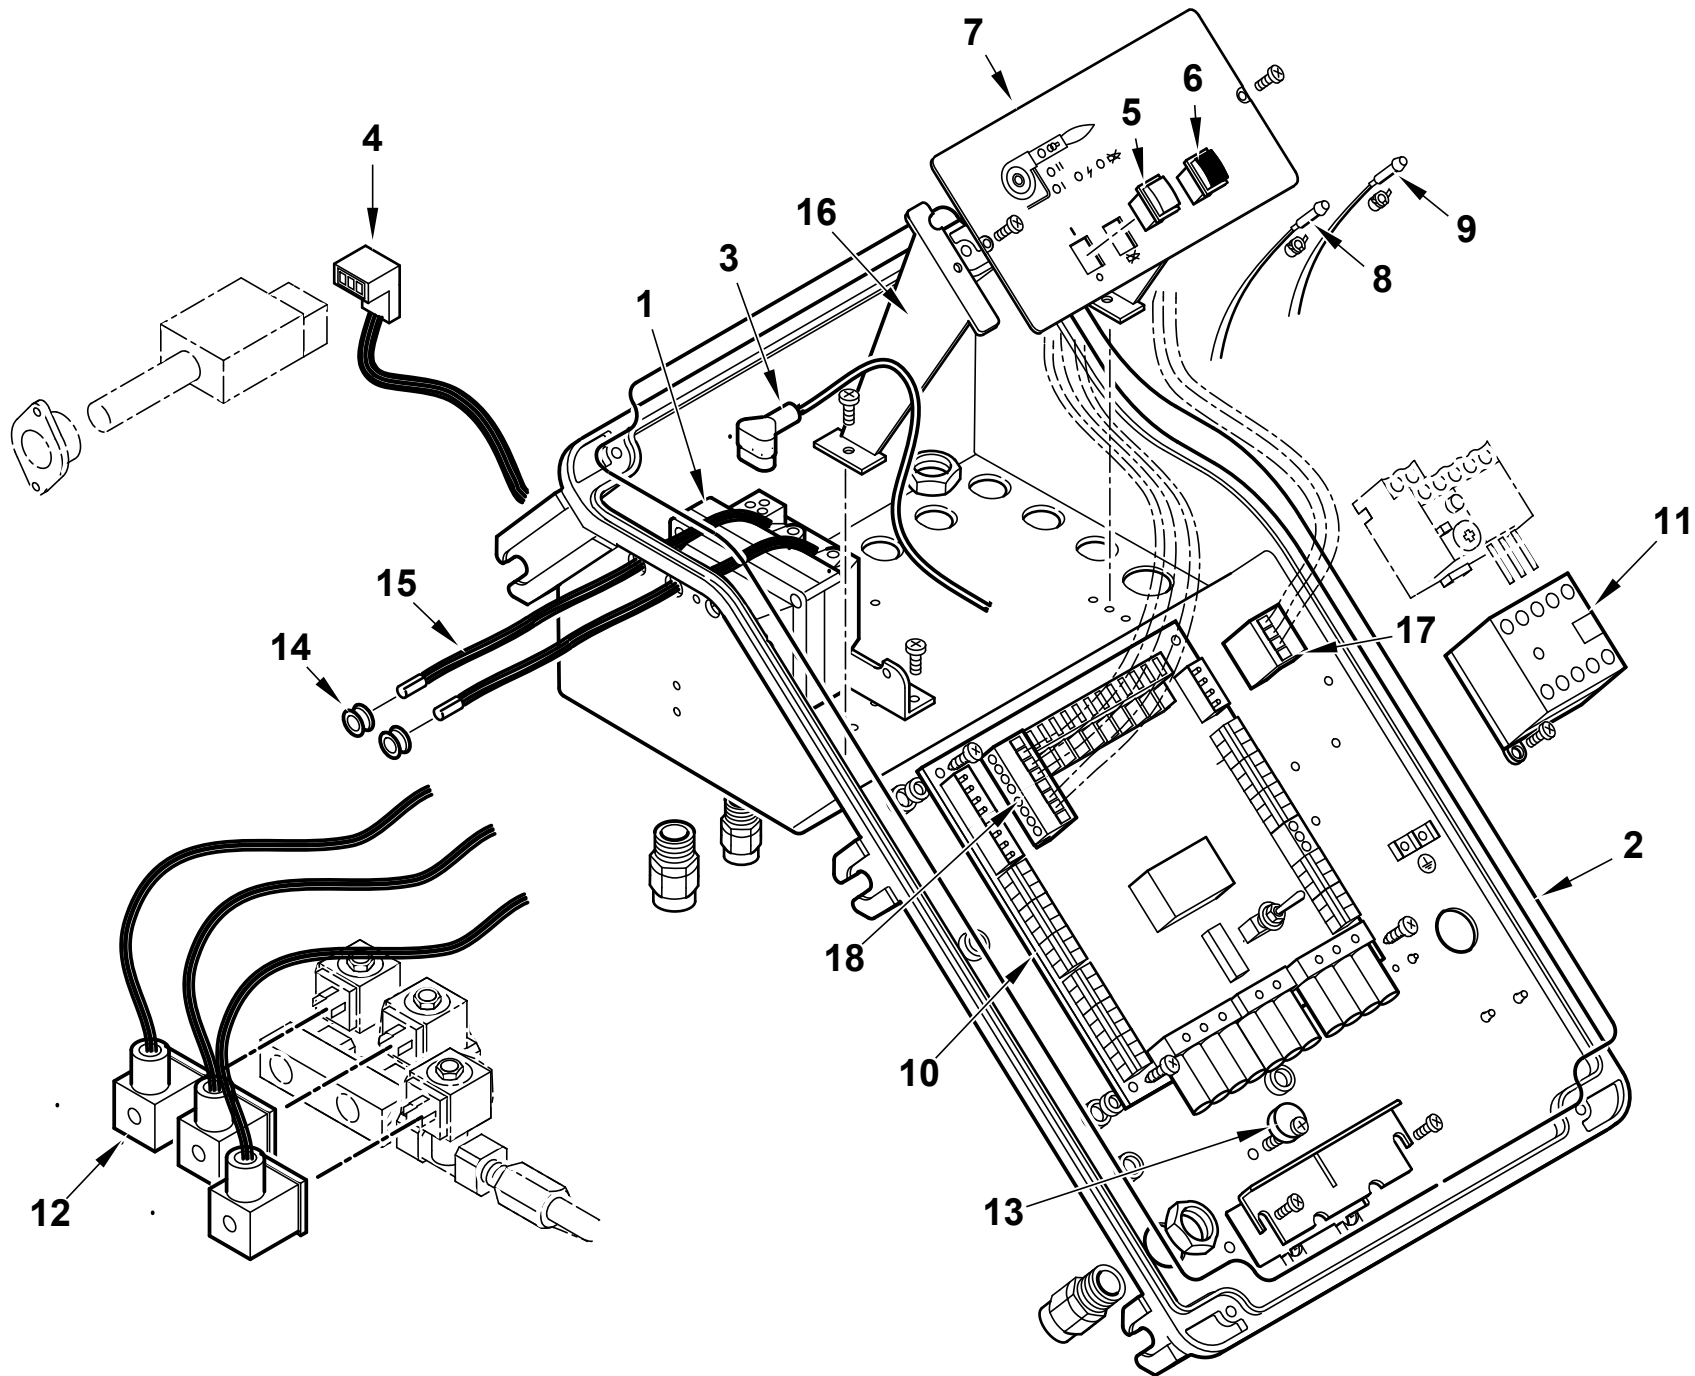

Поз	Артикул	Наименование	Примечание
1	0024060041	Пламенная головка	
2	0024060042	Головка горелки	
3	0024030003	Муфта соединительная	
4	0024010010	Палец	
5	23928	Изолятор	
6	53615	Штекер	
7	0024060023	Втулка	
8	31483	Штуцер давления	
9	0024020005	Крыльчатка	
10	18341	Держатель датчика	
11	0005030040	Фотодатчик Satronic IRD	
12	8024030011	Крышка	
13	0005060037	Наконечник	
14	0024030013	Крышка	
15	0024010017	Прокладка	
16	0005030112	Автомат горения LMO 44.255	
17	0005110068	Реле тепловое	
18	5449	Мотор 1,1 кВт	
19	28078	Втулка	
20	0024060043	Подпорная шайба	
21	49375	Шестигранник	
22	0010190005	Опора	
23	27017	Скоба	
24	53616	Удлинитель электрода	
25	0010190004	Стакан	
26	0025010040	Электрод	
27	49472	Скоба	
28	0024060008	Пластина опорная	
29	0024060044	Наконечник	
30	4314	Гайка	
31	14168	Опора	
32	0024080002	Ствол форсунки	
33	0024060026	Тяга с шарниром	
34	0024080003	Ствол форсунки	
35	0024010009	Рычаг	
36	0024060040	Сектор	
37	0024010011	Сопло вентилятора	
38	23839	Сальник	
39	0020020030	Стекло	
40	0005040111	Сервопривод Siemens SQN72	

Поз	Артикул	Наименование	Примечание
41	0024030024	Вал	
42	0024010012	Воздушная заслонка	
43	54056	Втулка	
45	0024010013	Решетка воздухозаборника	
46	0024060035	Полуфланец	
47	0024010031	Шнур	
48	0024010021	Прокладка	
49	17639	Шпилька	
50	0005130051	Штекер	
51	0005130043	Штекер	
52	0005140198	Кабель	
53	0024060045	Блок управления в сборе	
54	28074	Гибкий патрубок	
56	0005180077	Сальник	
57	0024060025	Муфта эластичная	
58	28894	Вилка	
59	28210	Вал	
60	16933	Муфта эластичная	
61	3766	Вилка	
62	31200	Насос Suntec ANV77A	
63	30987	Зажимное соединение	
64	0024060024	Штуцер	
65	0005080005	Электромагнитный клапан	
	0004050095	Соленоид клапана	
66	17066	Ниппель	
67	55063	Ниппель	
68	16051	Болт перфорированный	
69	146	Шайба	
70	13778	Ниппель	
71	0024060022	Ниппель	
72	14124	Ниппель	
73	0024060010	Трубка	
74	4987	Шайба	
75	17663	Ниппель	
77	0024060034	Втулка	
	30768	Фильтр ж/т	
78	95046	Патрон фильтра	
	95100	Прокладка	
80	4976	Сальник	